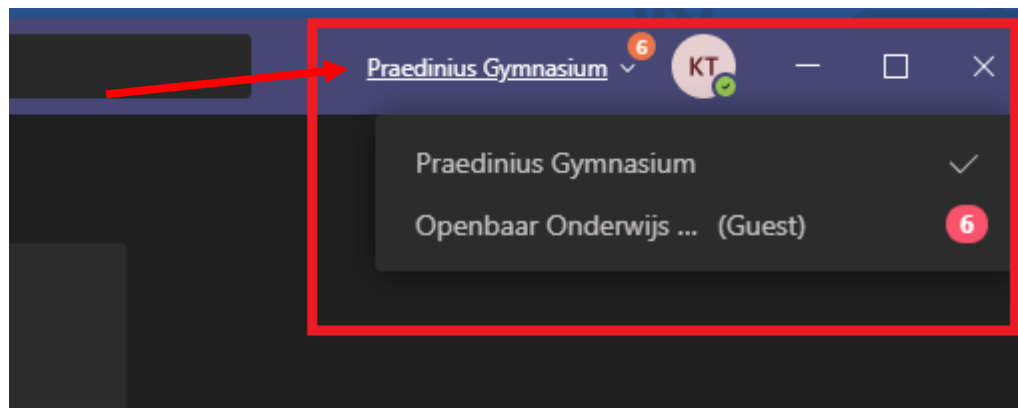

Handleiding PG omgeving verwisselen naar OOG-omgeving.

Stap 1: Zie de rode pijl. Je bent nog ingelogd in de omgeving van het Praedinius, ipv de omgeving van O2G2.

Stap 2: Klik op Praedinius Gymnasium (naast KT) en selecteer Openbaar Onderwijs Groningen

Stap 3: Na een tijdje wachten ben je nu ingelogd in de omgeving van Openbaar Onderwijs Groningen.