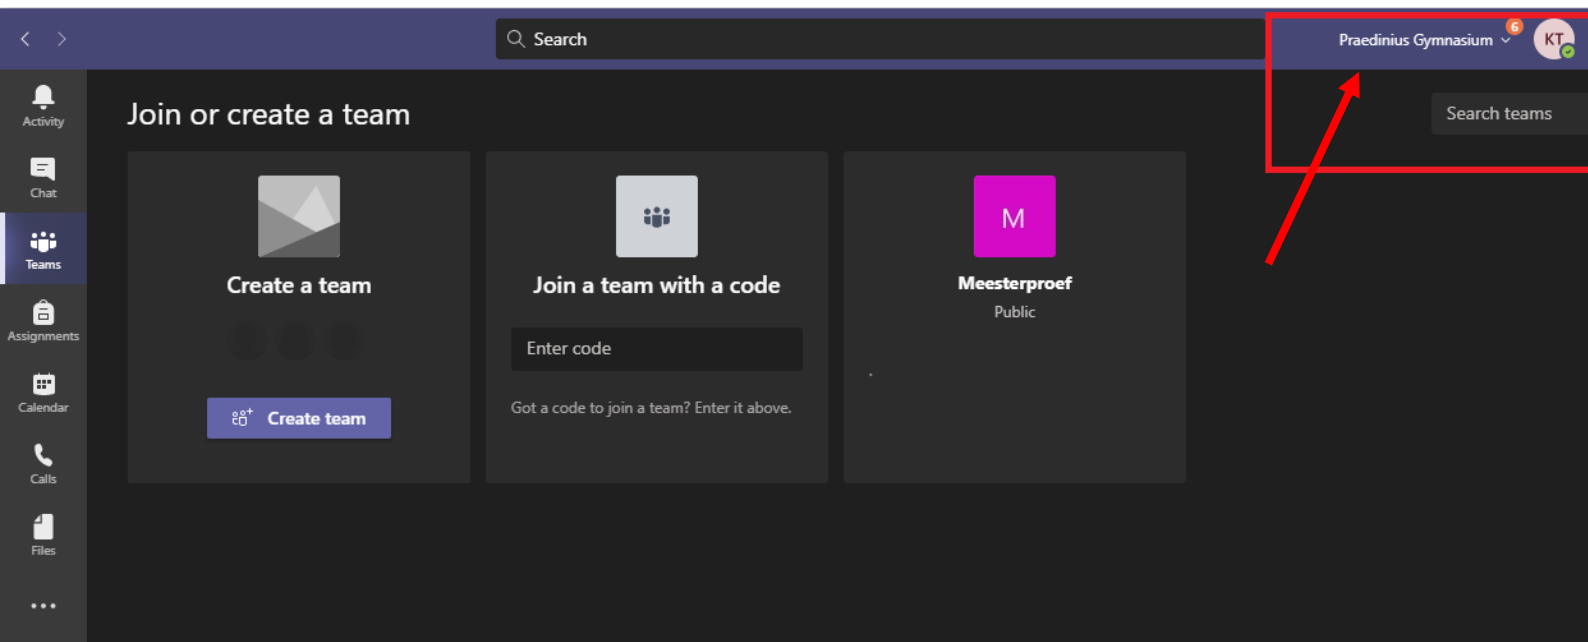

Handleiding PG omgeving verwisselen naar OOG-omgeving.

Stap 1: Zie de rode pijl. Je bent nog ingelogd in de omgeving van het Praedinius, ipv de omgeving van O2G2.

Stap 2: Klik op Praedinius Gymnasium (naast KT) en selecteer Openbaar Onderwijs Groningen

Stap 3: Na een tijdje wachten ben je nu ingelogd in de omgeving van Openbaar Onderwijs Groningen.